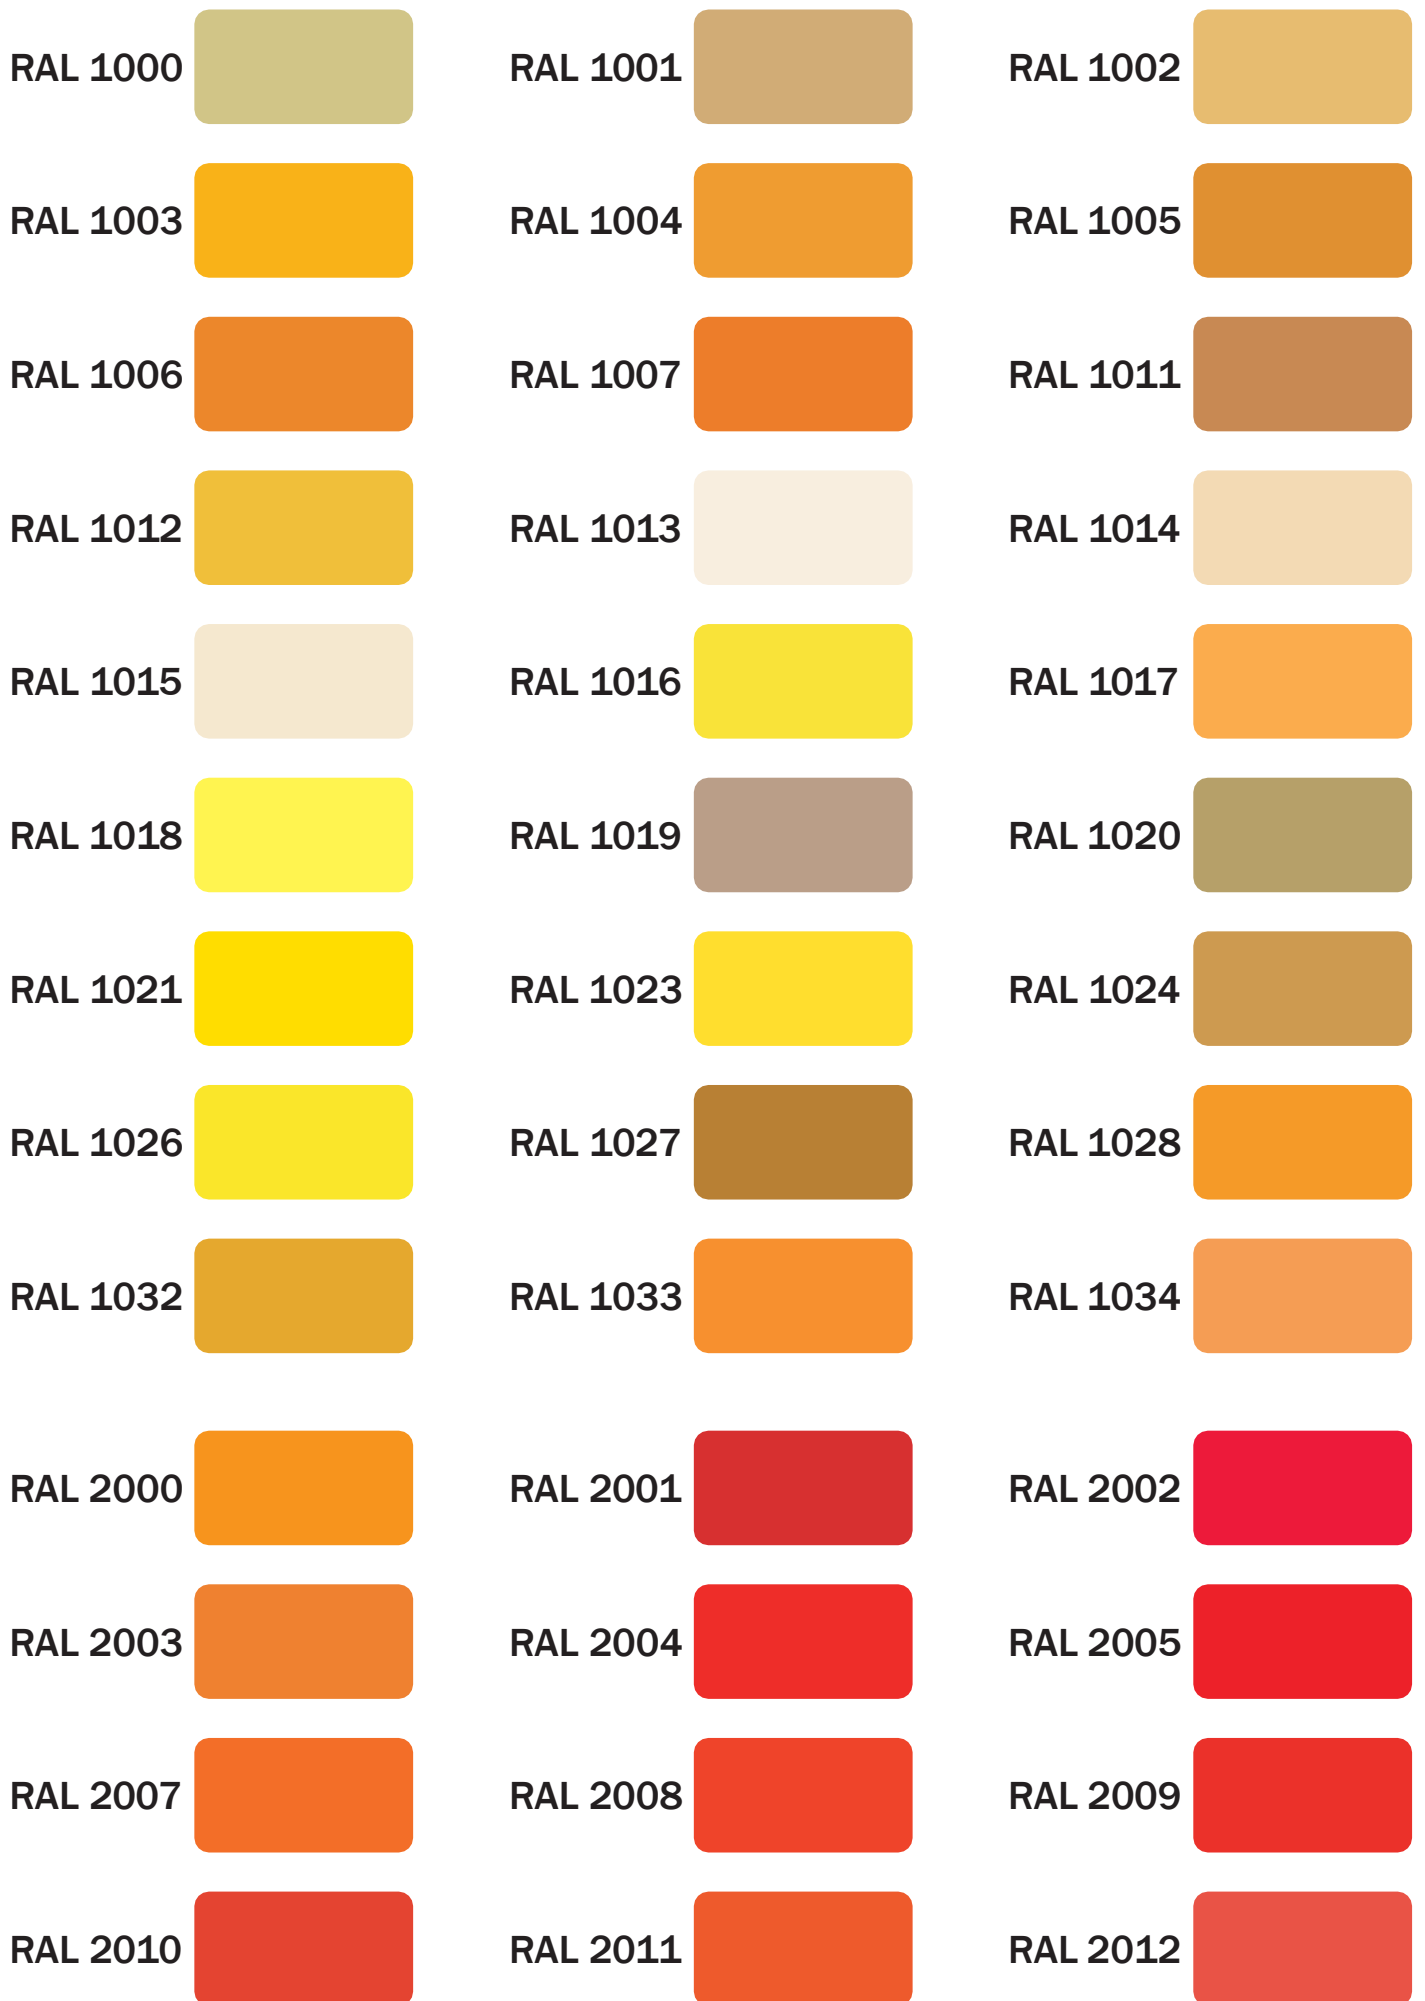

Wzornik kolorów

Wzornik zawiera kolory zbliżone do klasyfikacji wg RAL. Obraz na monitorze ani wydruk nie są jednak w stanie odzwierciedlić rzeczywistych barw.
W celu dokładnego sprecyzowania koloru niezbędne jest posłużenie się oryginalnym wzornikiem.

RAL 8000

RAL 8001

RAL 8002

RAL 8003

RAL 8004

RAL 8007

RAL 8008

RAL 8011

RAL 8012

RAL 8014

RAL 8015

RAL 8016

RAL 8017

RAL 8019

RAL 8022

RAL 8023

RAL 8024

RAL 8025

RAL 8028

*- kolory z dodatkiem pyłu aluminiowego - metalizowane