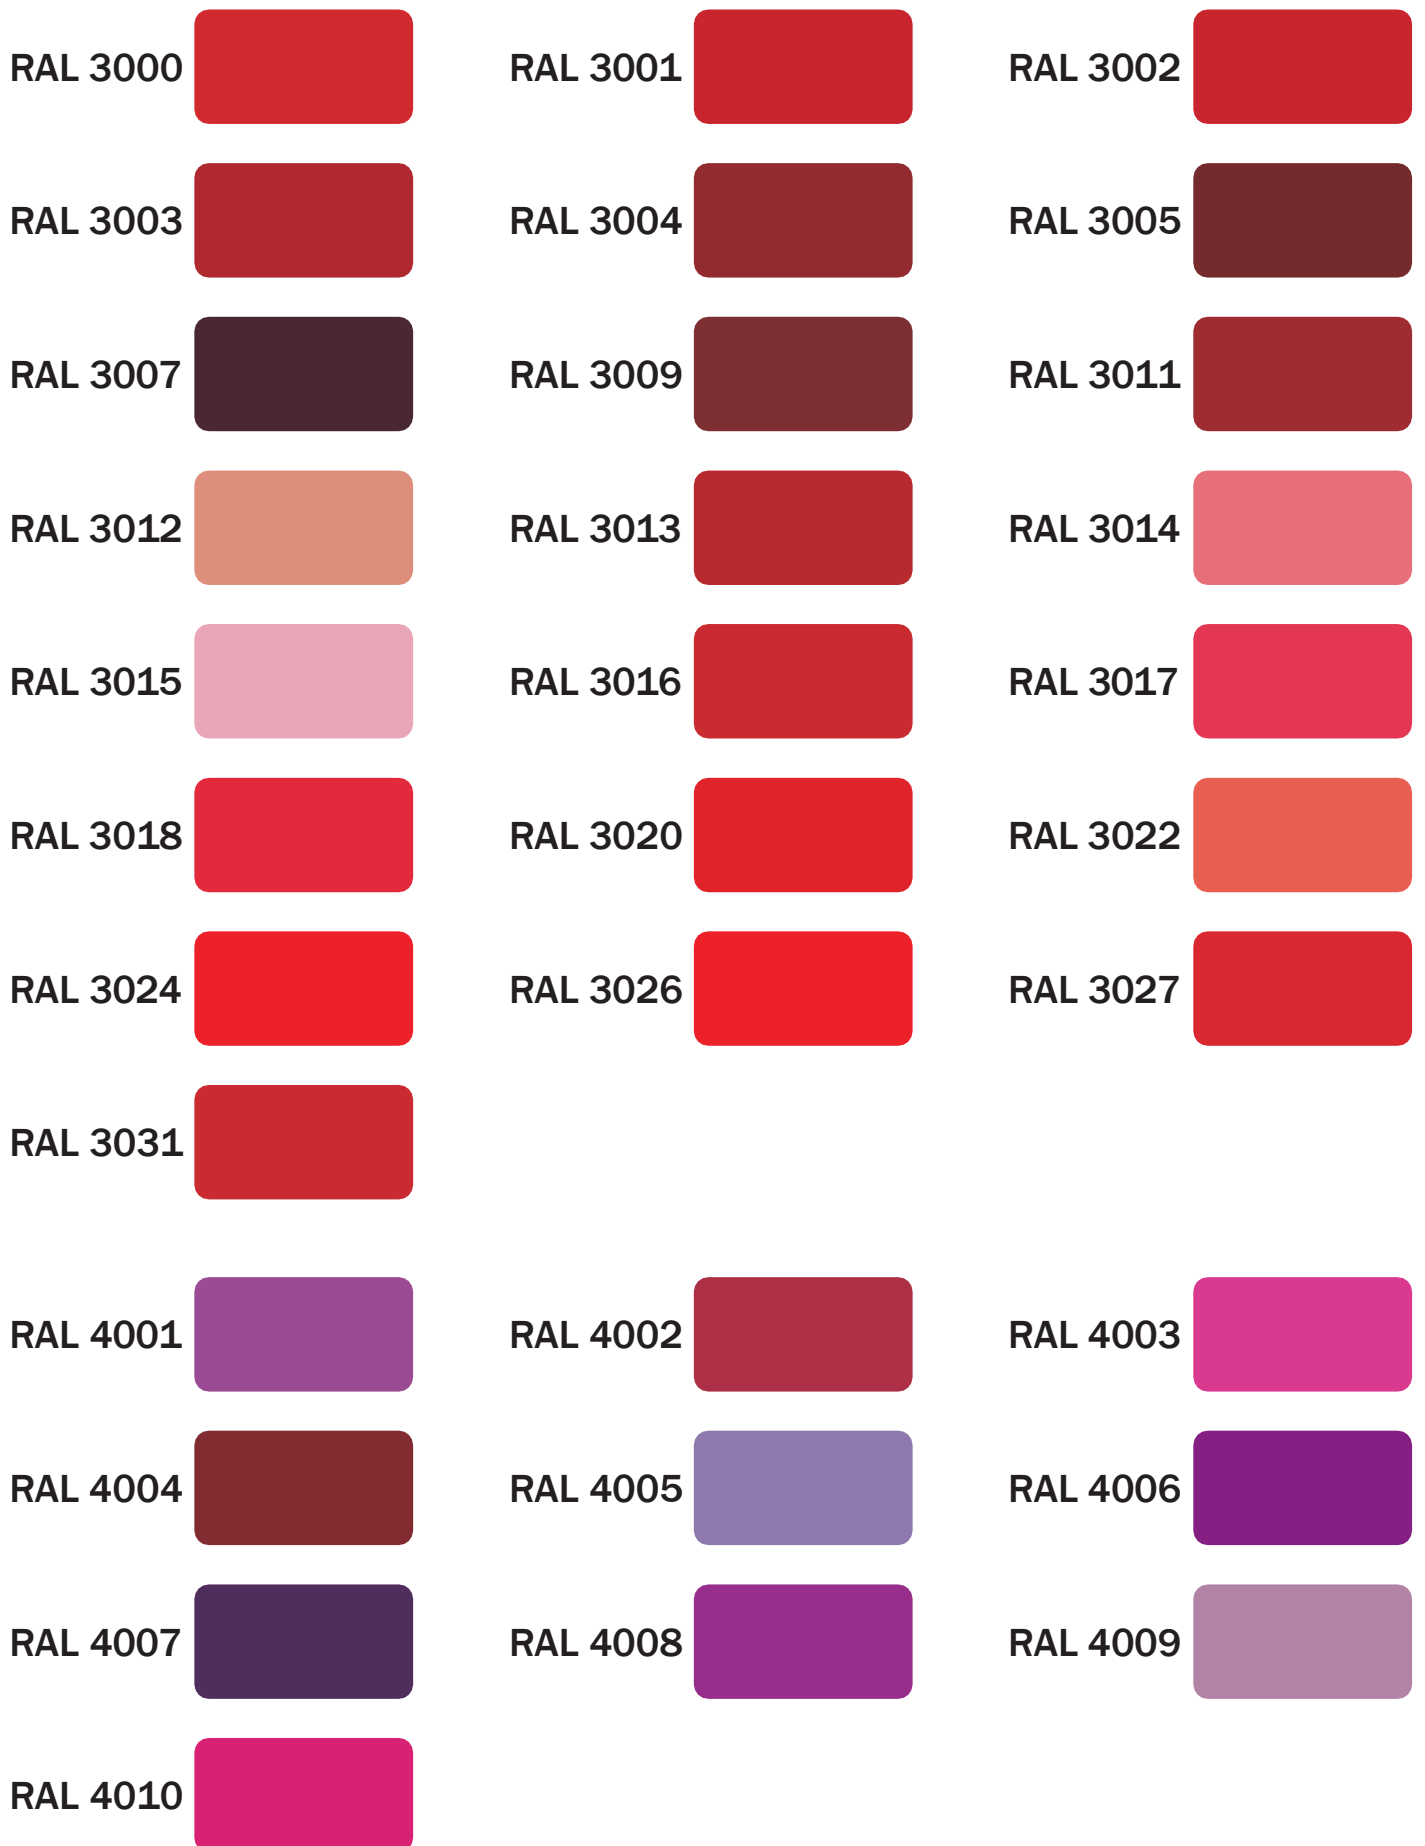

Wzornik kolorów

Wzornik zawiera kolory zbliżone do klasyfikacji wg RAL. Obraz na monitorze ani wydruk nie są jednak w stanie odzwierciedlić rzeczywistych barw.
W celu dokładnego sprecyzowania koloru niezbędne jest posłużenie się oryginalnym wzornikiem.

RAL 8000

RAL 8001

RAL 8002

RAL 8003

RAL 8004

RAL 8007

RAL 8008

RAL 8011

RAL 8012

RAL 8014

RAL 8015

RAL 8016

RAL 8017

RAL 8019

RAL 8022

RAL 8023

RAL 8024

RAL 8025

RAL 8028

*- kolory z dodatkiem pyłu aluminiowego - metalizowane