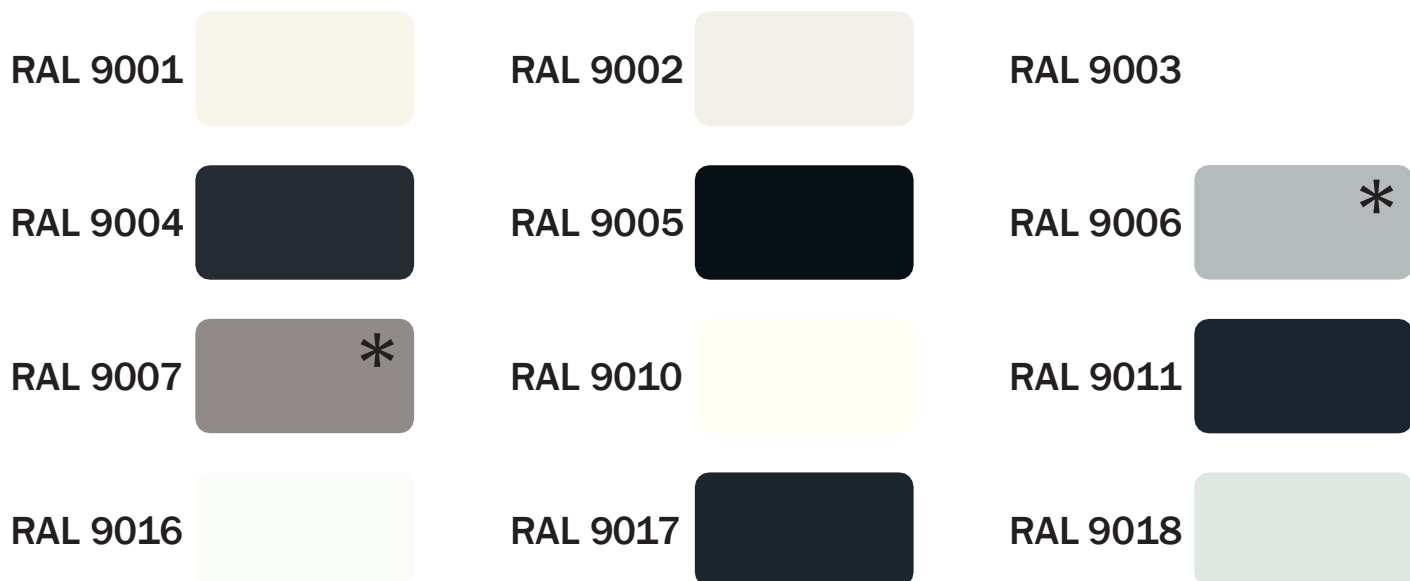

Wzornik kolorów

Wzornik zawiera kolory zbliżone do klasyfikacji wg RAL. Obraz na monitorze ani wydruk nie są jednak w stanie odzwierciedlić rzeczywistych barw.
W celu dokładnego sprecyzowania koloru niezbędne jest posłużenie się oryginalnym wzornikiem.

RAL 8000

RAL 8001

RAL 8002

RAL 8003

RAL 8004

RAL 8007

RAL 8008

RAL 8011

RAL 8012

RAL 8014

RAL 8015

RAL 8016

RAL 8017

RAL 8019

RAL 8022

RAL 8023

RAL 8024

RAL 8025

RAL 8028

*- kolory z dodatkiem pyłu aluminiowego - metalizowane